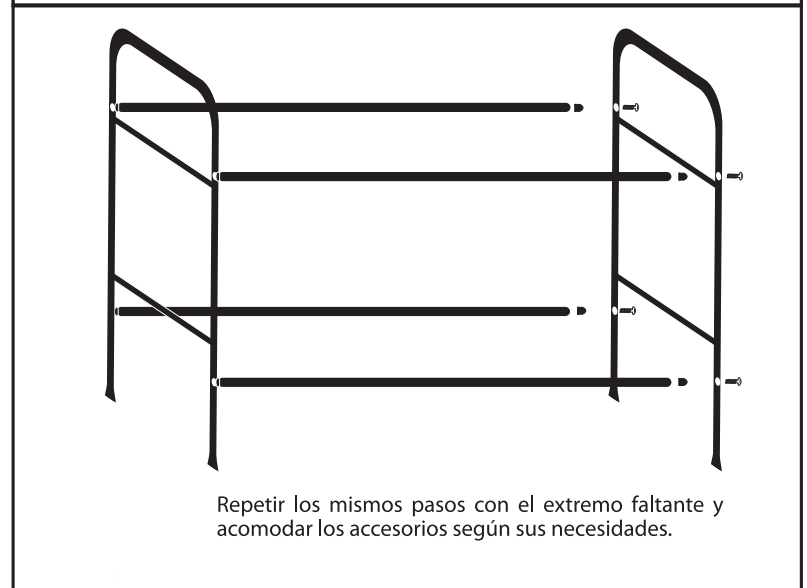

## Escurreidor: OBY-ESC-WH402A

Antes de instalar este escurridor, favor de leer este manual cuidadosamente.

Uno tiene que tener cuidado manejando varias piezas de la estructura puesto que hay algunas con orillas agudas. Por favor póngase guantes de trabajo, protección para los ojos y mangas largas cuando este construyendo o haciendo algún mantenimiento a su base.

### Seguridad:

1. El escurridor tiene piezas pequeñas que pueden suponer riesgo de asfixia.
2. EL escurridor tiene piezas con orillas agudas que pueden provocar cortes (use guantes si es posible en su instalación).
3. Utilice con precaución las herramientas empleadas en el ensamble de esta estructura.
4. Este escurridor no debe ser instalado cerca de animales, niños o personas con capacidades diferentes.
5. Use este escurridor solo para lo que está hecho y como se describe en este instructivo. No use accesorios no recomendados o vendidos por LUX SANY.
6. No trate de construir la estructura si faltan piezas podría haber riesgo de colapso.
7. Nunca use la base si está doblada, si no está armada correctamente, si se ha dañado o caído de alguna manera.