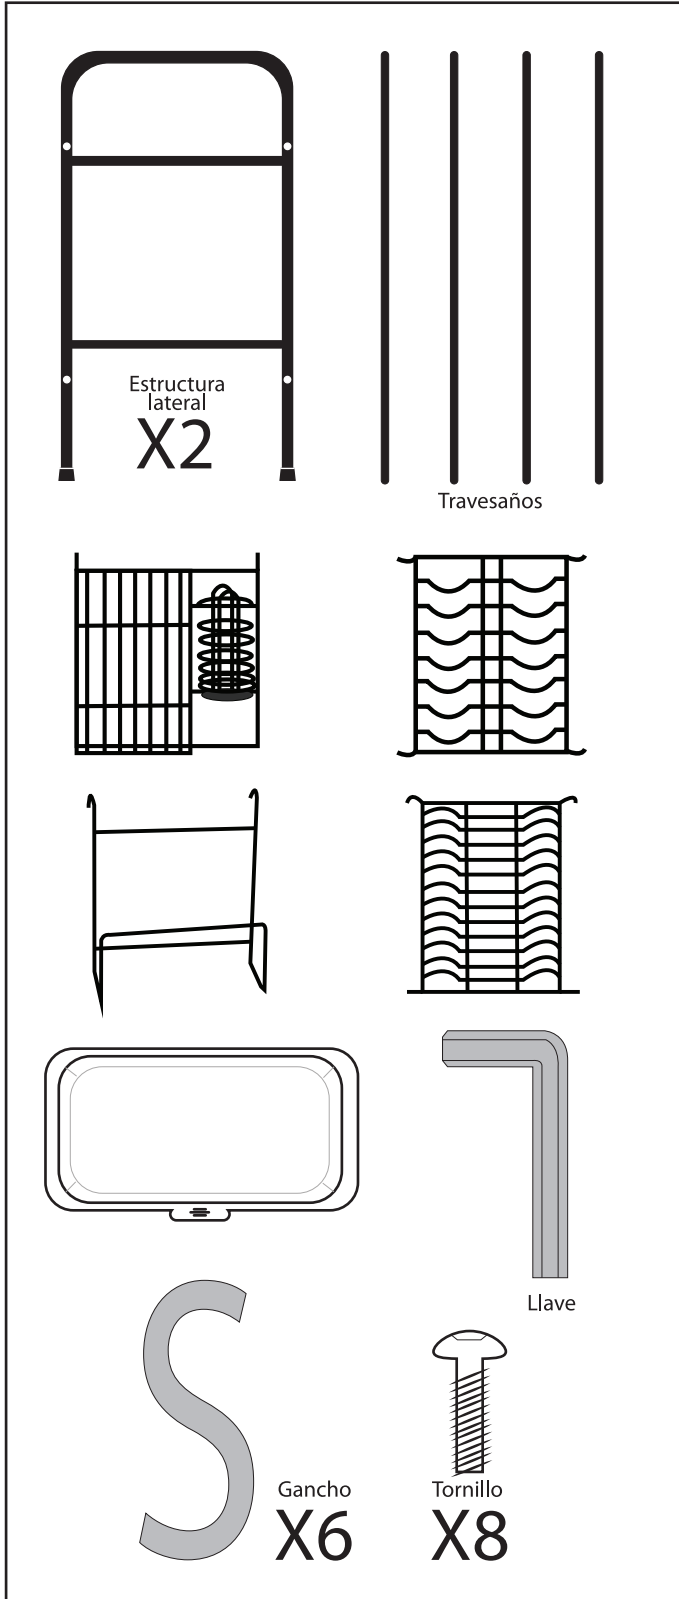

## Escurreidor: OBY-ESC-WH402A

Antes de instalar este escurridor, favor de leer este manual cuidadosamente.

Uno tiene que tener cuidado manejando varias piezas de la estructura puesto que hay algunas con orillas agudas. Por favor póngase guantes de trabajo, protección para los ojos y mangas largas cuando este construyendo o haciendo algún mantenimiento a su base.

### Seguridad:

1. El escurridor tiene piezas pequeñas que pueden suponer riesgo de asfixia.
2. EL escurridor tiene piezas con orillas agudas que pueden provocar cortes (use guantes si es posible en su instalación).
3. Utilice con precaución las herramientas empleadas en el ensamble de esta estructura.
4. Este escurridor no debe ser instalado cerca de animales, niños o personas con capacidades diferentes.
5. Use este escurridor solo para lo que está hecho y como se describe en este instructivo. No use accesorios no recomendados o vendidos por LUX SANY.
6. No trate de construir la estructura si faltan piezas podría haber riesgo de colapso.
7. Nunca use la base si está doblada, si no está armada correctamente, si se ha dañado o caído de alguna manera.