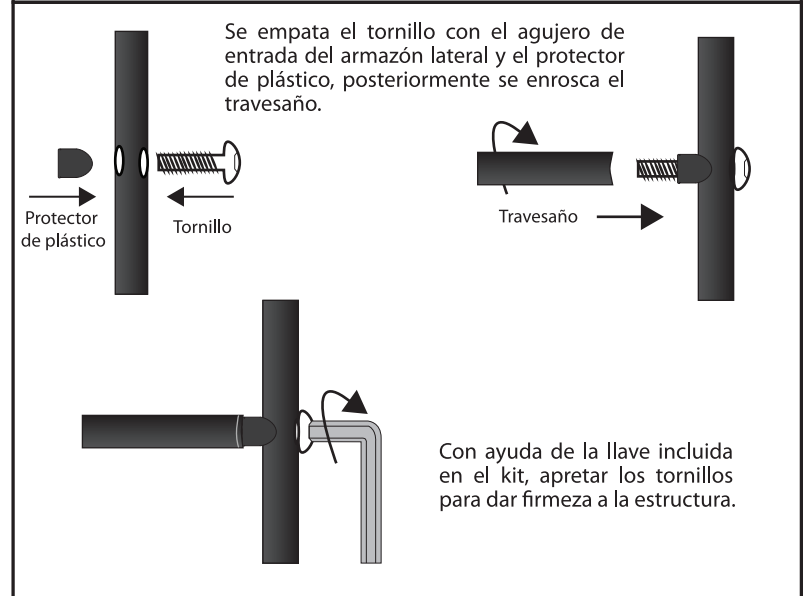

## Escurreidor: OBY-ESC-WH402A

Antes de instalar este escurridor, favor de leer este manual cuidadosamente.

Uno tiene que tener cuidado manejando varias piezas de la estructura puesto que hay algunas con orillas agudas. Por favor póngase guantes de trabajo, protección para los ojos y mangas largas cuando este construyendo o haciendo algún mantenimiento a su base.

### Seguridad:

1. El escurridor tiene piezas pequeñas que pueden suponer riesgo de asfixia.
2. EL escurridor tiene piezas con orillas agudas que pueden provocar cortes (use guantes si es posible en su instalación).
3. Utilice con precaución las herramientas empleadas en el ensamble de esta estructura.
4. Este escurridor no debe ser instalado cerca de animales, niños o personas con capacidades diferentes.
5. Use este escurridor solo para lo que está hecho y como se describe en este instructivo. No use accesorios no recomendados o vendidos por LUX SANY.
6. No trate de construir la estructura si faltan piezas podría haber riesgo de colapso.
7. Nunca use la base si está doblada, si no está armada correctamente, si se ha dañado o caído de alguna manera.