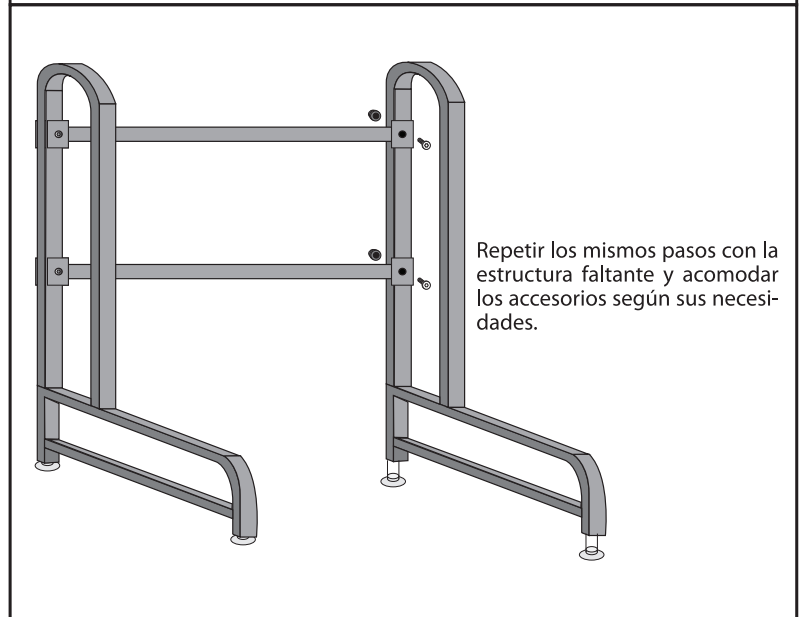

Seguridad:

1. El escurridor tiene piezas pequeñas que pueden suponer riesgo de asfixia.
2. El escurridor tiene piezas con orillas agudas que pueden provocar cortes (use guantes si es posible en su instalación).
3. Utilice con precaución las herramientas empleadas en el ensamble de esta estructura.
4. Este escurridor no debe ser instalado cerca de animales, niños o personas con capacidades diferentes.
5. Use este escurridor solo para lo que está hecho y como se describe en este instructivo. No use accesorios no recomendados o vendidos por LUX SANY.
6. No trate de construir la estructura si faltan piezas podría haber riesgo de colapso.
7. Nunca use la base si está doblada, si no está armada correctamente, si se ha dañado o caído de alguna manera.