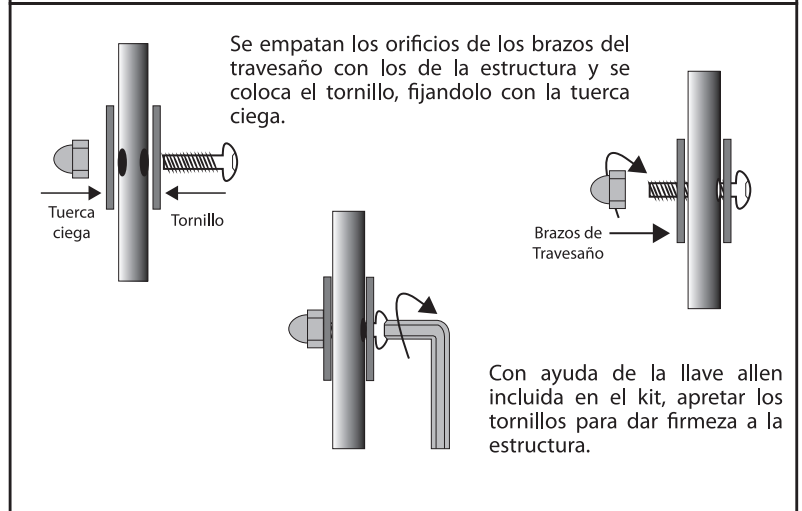

Antes de instalar este escurridor, favor de leer este manual cuidadosamente.

Uno tiene que tener cuidado manejando varias piezas de la estructura puesto que hay algunas con orillas agudas. Por favor póngase guantes de trabajo, protección para los ojos y mangas largas cuando este construyendo o haciendo algún mantenimiento a su base.

Seguridad:

1. El escurridor tiene piezas pequeñas que pueden suponer riesgo de asfixia.
2. El escurridor tiene piezas con orillas agudas que pueden provocar cortes (use guantes si es posible en su instalación).
3. Utilice con precaución las herramientas empleadas en el ensamble de esta estructura.
4. Este escurridor no debe ser instalado cerca de animales, niños o personas con capacidades diferentes.
5. Use este escurridor solo para lo que está hecho y como se describe en este instructivo. No use accesorios no recomendados o vendidos por LUX SANY.
6. No trate de construir la estructura si faltan piezas podría haber riesgo de colapso.
7. Nunca use la base si está doblada, si no está armada correctamente, si se ha dañado o caído de alguna manera.