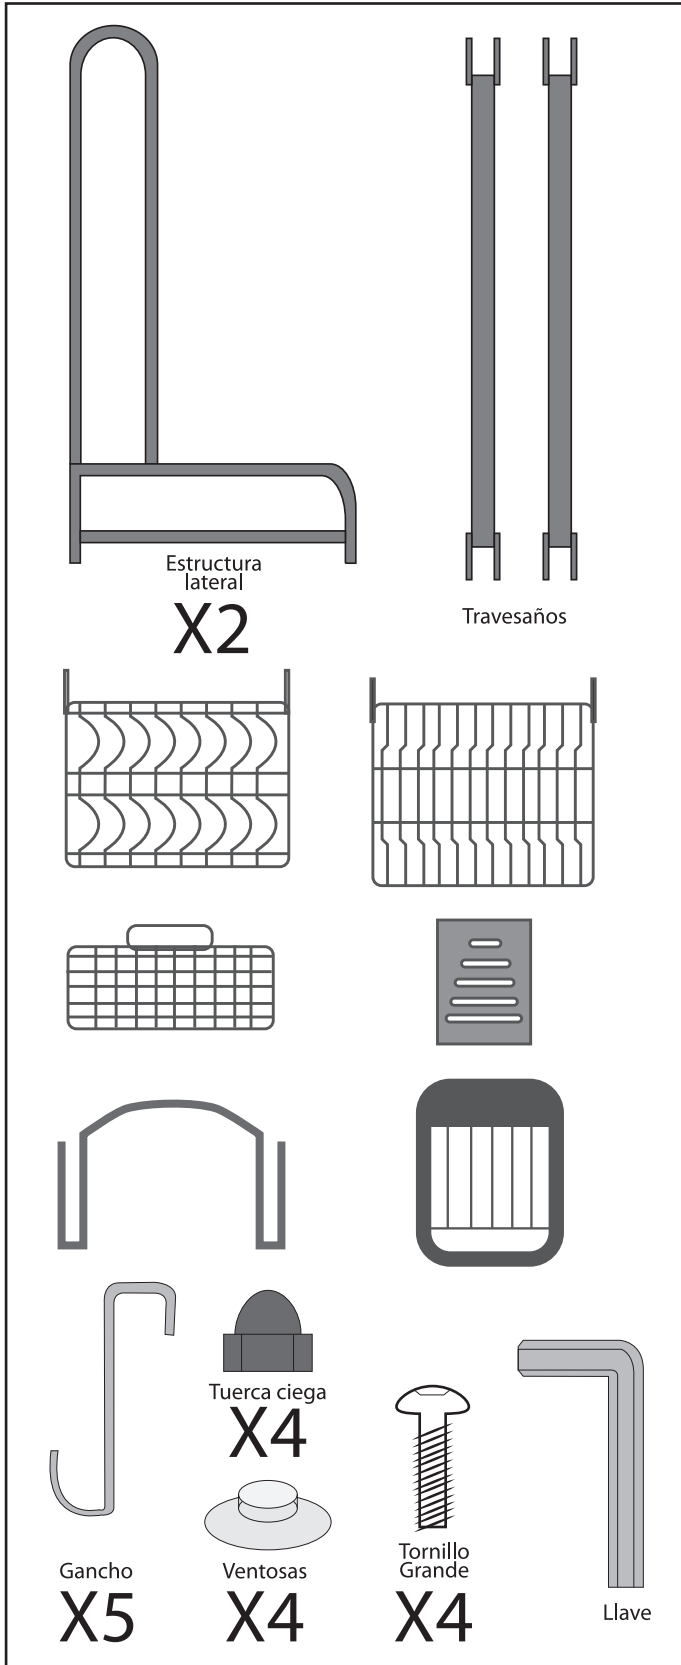

LUX SANY S.A. DE C.V.

TRES ANEGAS No. 431, BODEGA 3, COL. NUEVA INDUSTRIAL VALLEJO,
C.P. 07700, GUSTAVO A. MADERO, MÉXICO, CIUDAD DE MÉXICO,
TELS.: (55) 20.62.24.68 – 20.62.02.81

Escurreidor: JB-WDJ-6432

Antes de instalar este escurridor, favor de leer este manual cuidadosamente.

Uno tiene que tener cuidado manejando varias piezas de la estructura puesto que hay algunas con orillas agudas. Por favor póngase guantes de trabajo, protección para los ojos y mangas largas cuando este construyendo o haciendo algún mantenimiento a su base.

Seguridad:

1. El escurridor tiene piezas pequeñas que pueden suponer riesgo de asfixia.
2. El escurridor tiene piezas con orillas agudas que pueden provocar cortes (use guantes si es posible en su instalación).
3. Utilice con precaución las herramientas empleadas en el ensamble de esta estructura.
4. Este escurridor no debe ser instalado cerca de animales, niños o personas con capacidades diferentes.
5. Use este escurridor solo para lo que está hecho y como se describe en este instructivo. No use accesorios no recomendados o vendidos por LUX SANY.
6. No trate de construir la estructura si faltan piezas podría haber riesgo de colapso.
7. Nunca use la base si está doblada, si no está armada correctamente, si se ha dañado o caído de alguna manera.