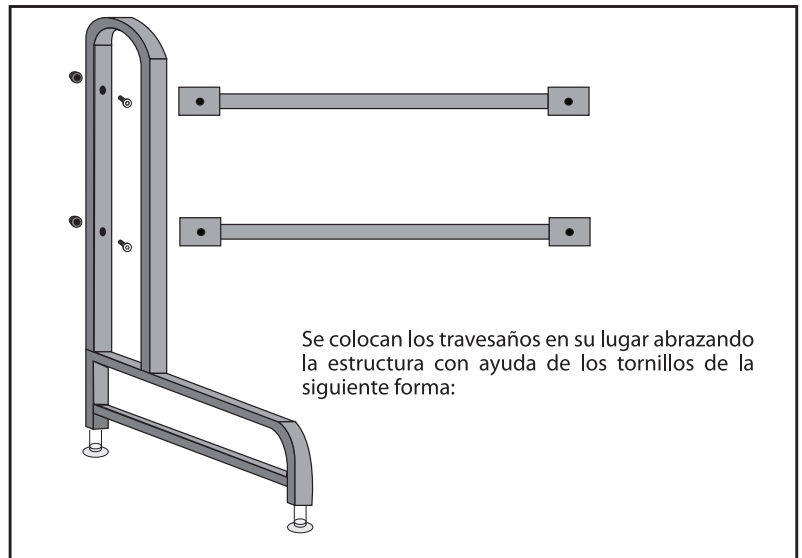

Antes de instalar este escurridor, favor de leer este manual cuidadosamente.

Uno tiene que tener cuidado manejando varias piezas de la estructura puesto que hay algunas con orillas agudas. Por favor póngase guantes de trabajo, protección para los ojos y mangas largas cuando este construyendo o haciendo algún mantenimiento a su base.

Seguridad:

1. El escurridor tiene piezas pequeñas que pueden suponer riesgo de asfixia.
2. El escurridor tiene piezas con orillas agudas que pueden provocar cortes (use guantes si es posible en su instalación).
3. Utilice con precaución las herramientas empleadas en el ensamble de esta estructura.
4. Este escurridor no debe ser instalado cerca de animales, niños o personas con capacidades diferentes.
5. Use este escurridor solo para lo que está hecho y como se describe en este instructivo. No use accesorios no recomendados o vendidos por LUX SANY.
6. No trate de construir la estructura si faltan piezas podría haber riesgo de colapso.
7. Nunca use la base si está doblada, si no está armada correctamente, si se ha dañado o caído de alguna manera.